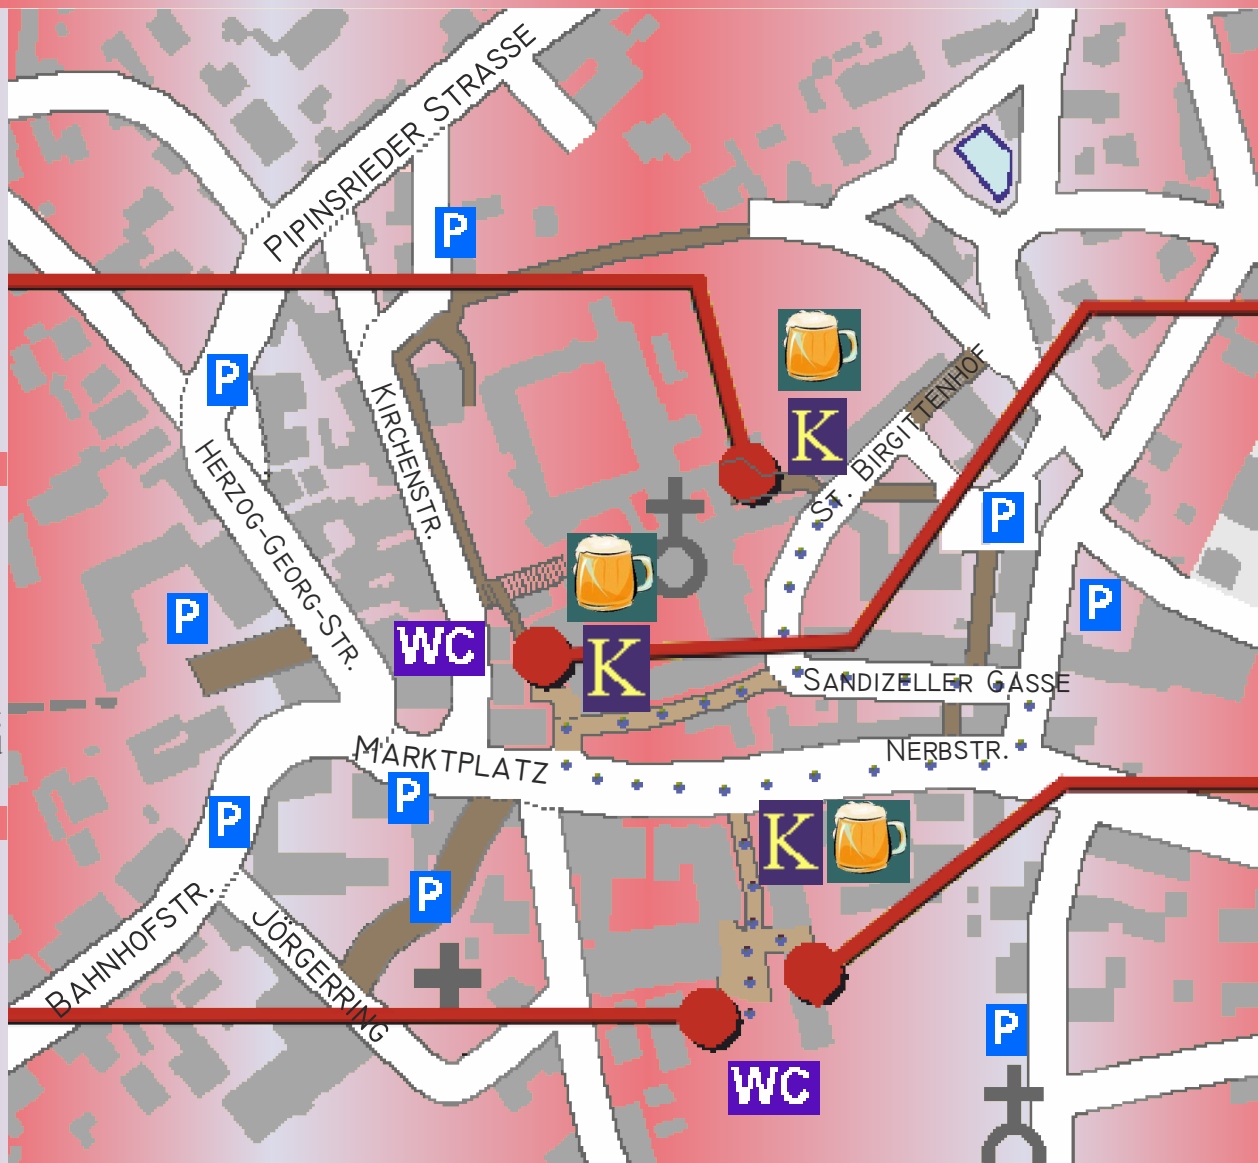

Beginn: 22.00 Uhr - Einlaß 21.00 Uhr
Beginn der Stücke: 22.00 Uhr - 22.45 Uhr - 23.30 Uhr - 00.15 Uhr
Dauer der Stücke circa 25 Minuten - Wiederholung alle 45 Minuten

Verdichtung

Im Klosterhof

Shakespeares sämtliche
Werke... leicht gekürzt
von Adam Long, Daniel Singer und Jess
Winfield, deutsch von Dorothea Renckhoff

Regie: Josef Mair

Darsteller: Eva Kitzberger,
Marcus Gottfried, Michael Riedl

Idee u. Gesamtleitung:
Wolfgang Henkel

Beleuchtung u. Technik:
PEGASUS - Karl Indich & Team

Unser Dank gilt der Gemeindeverwaltung
Altomünster, der Familie Wiedemann und
allen Unterstützern und Helfern!

Traum

Am Kapplergarten

Ein Sommernachtstraum
von William Shakespeare

Regie: Renate Farda

Darsteller: Thomas Koppold, Renate
Farda, Veronika Holzmüller, Eva
Richter, Elena Farda, Michel Schmitz,
Thomas Bliem, Johanna Mair,
Michaela Richter

Weltuntergang

Im Althof

Ein Abschiedsszenario
von Matthias Spengler und
Wolfgang Henkel

**Regie: Steffy Kreppold, Matthias
Spengler und Wolfgang Henkel**

Darsteller: Susanne Jais,
Steffy Kreppold, Wolfgang Henkel,
Pia Obeser, Matthias Spengler,

Kino

Im Kapplerbräusaal

Kino
von Ludwig Thoma

**Regie: Steffy Kreppold, Matthias
Spengler und Wolfgang Henkel**

Darsteller: Christl Holzer,
Kerstin Heyer, Marina Hörmann,
Carolin Polster, Alto Oswald,
Norbert Rogge

Benutzen Sie bitte die Toiletten im Kapplerbräusaal und im Rathaus am
Marktplatz! Achten Sie bitte auf den Strassenverkehr!
Nach Beginn der Stücke verhalten Sie sich bitte ruhig!